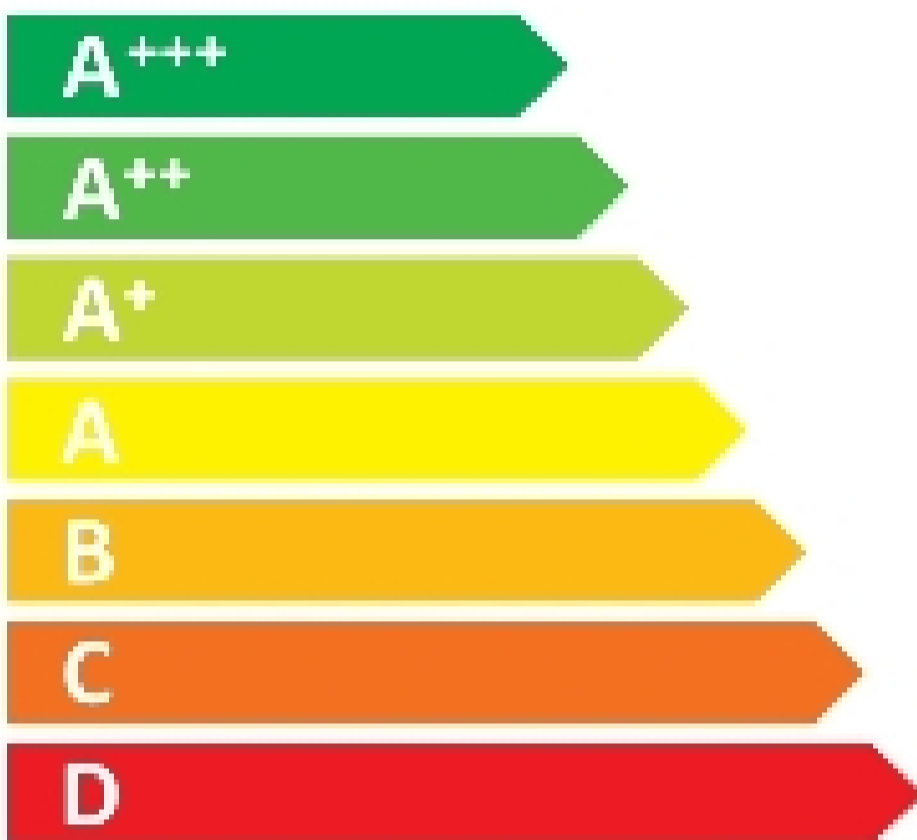

ENERG

енергия · ενεργεια

Y

UA

IE

IA

Miele

KFNS 28463 E

A+++

ENERGIA · ЕНЕРГИЯ
 ΕΝΕΡΓΕΙΑ · ENERGIA
 ENERGY · ENERGIE · ENERGI

188
 kWh/annum

172 L

126 L

37 dB